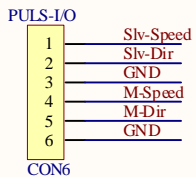

(光电采样器, 用于读取码盘)

Title		
直流电机驱动器 - 控制部分		
Size	Number	Revision
A4		
Date:	7/8/2006	Sheet of
File:	E:\Deng\temp\FollowMe\DRV-CTRL.SCH	Drawn By: