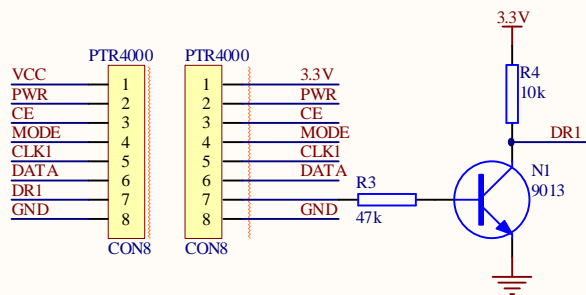

(光电采样器, 用于读取码盘)

Title		
直流电机驱动器 - 控制部分		
Size	Number	Revision
A4		
Date:	7/8/2006	Sheet of
File:	E:\Deng\temp\FollowMe\DRV-CTRL.SCH	Drawn By: