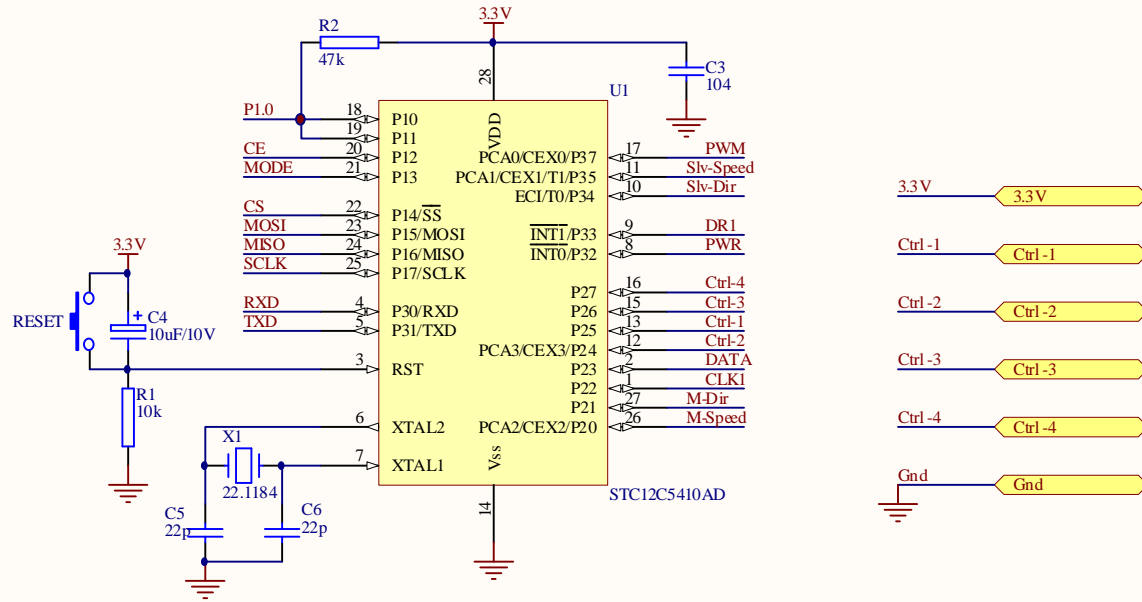

(光电采样器, 用于读取码盘)

Title		
直流电机驱动器 - 控制部分		
Size	Number	Revision
A4		
Date:	7/8/2006	Sheet of
File:	E:\Deng\temp\FollowMe\DRV-CTRL.SCH	Drawn By: